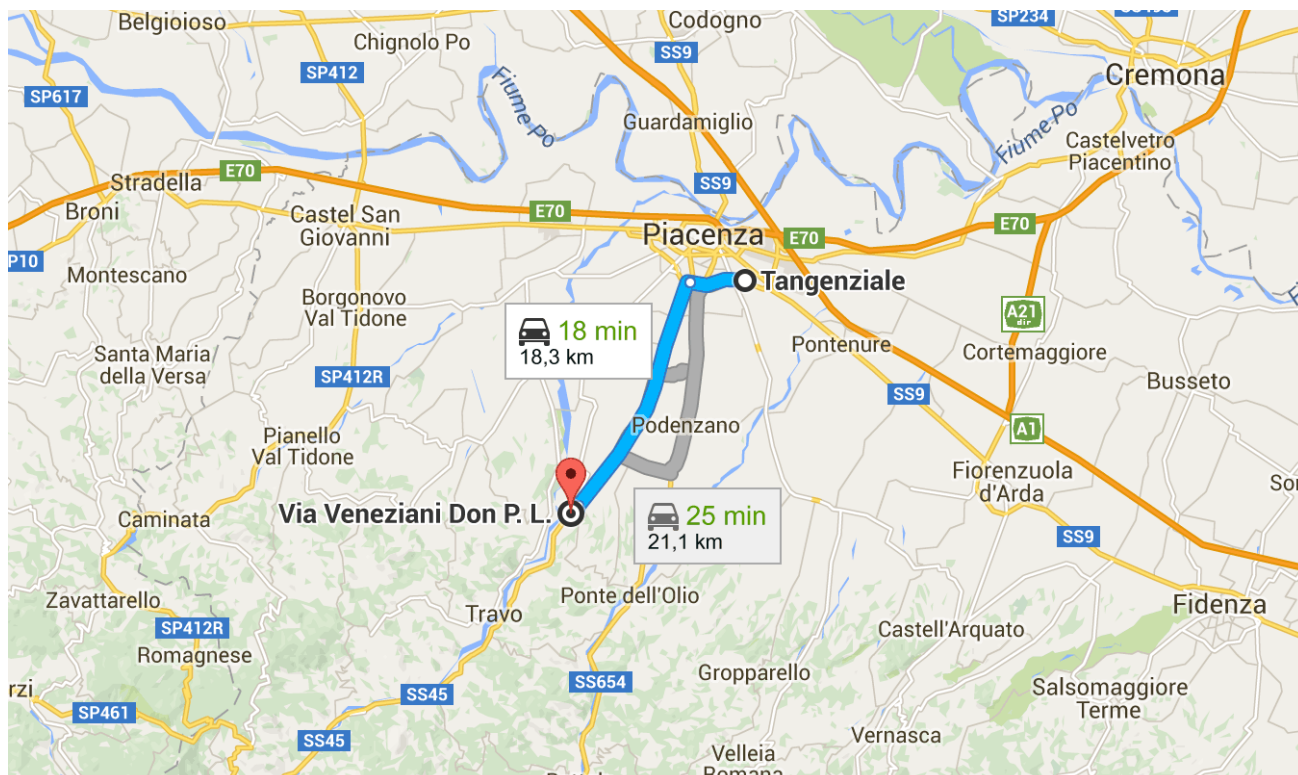

## Indicazioni stradali da Tangenziale a Via Veneziani Don P. L.

## Tangenziale

29122 Piacenza PC

Procedi in direzione nordovest su Tangenziale

3,2 km

Alla Rotonda della Galleana prendi la 3<sup>a</sup> uscita e prendi Strada Statale 45/Strada Statale 45 di Val di Trebbia/SS45

14,5 km

Svolta a sinistra e prendi Via Roma

600 m

Svolta leggermente a sinistra e prendi Via Veneziani Don P. L.

64 m

## Via Veneziani Don P. L.

29029 Rivergaro PC

Queste indicazioni stradali servono solo per pianificare il viaggio. Le condizioni stradali e di esercizio potrebbero differire dai risultati delle mappe a causa di lavori in corso, traffico, meteo o altri eventi. Pianifica il tuo percorso considerando questi fattori. Rispetta la segnaletica stradale.